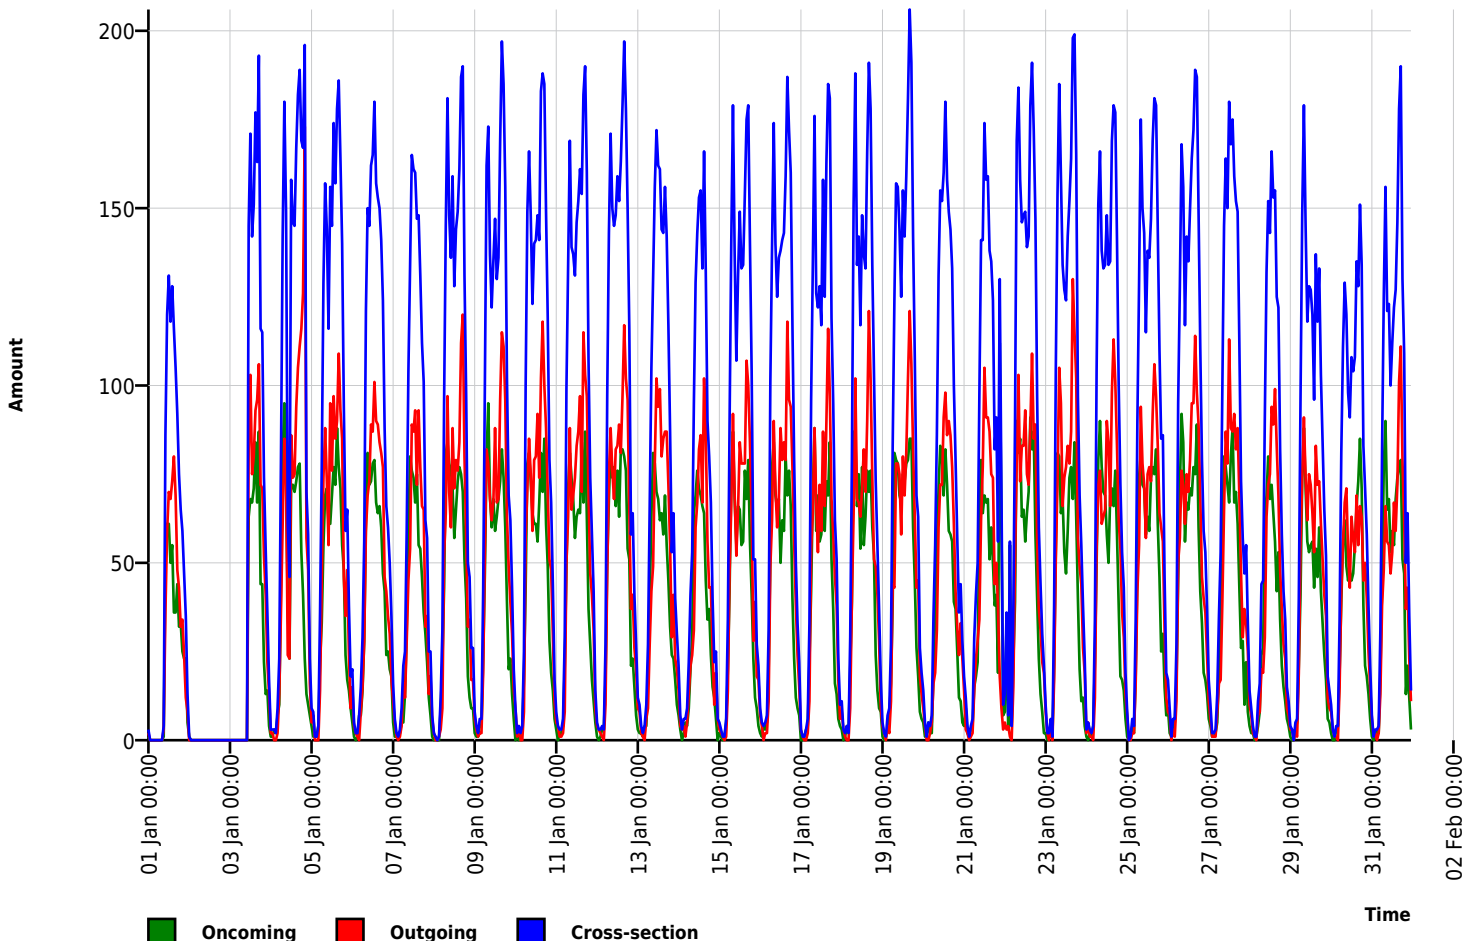

## Time Variation Curve